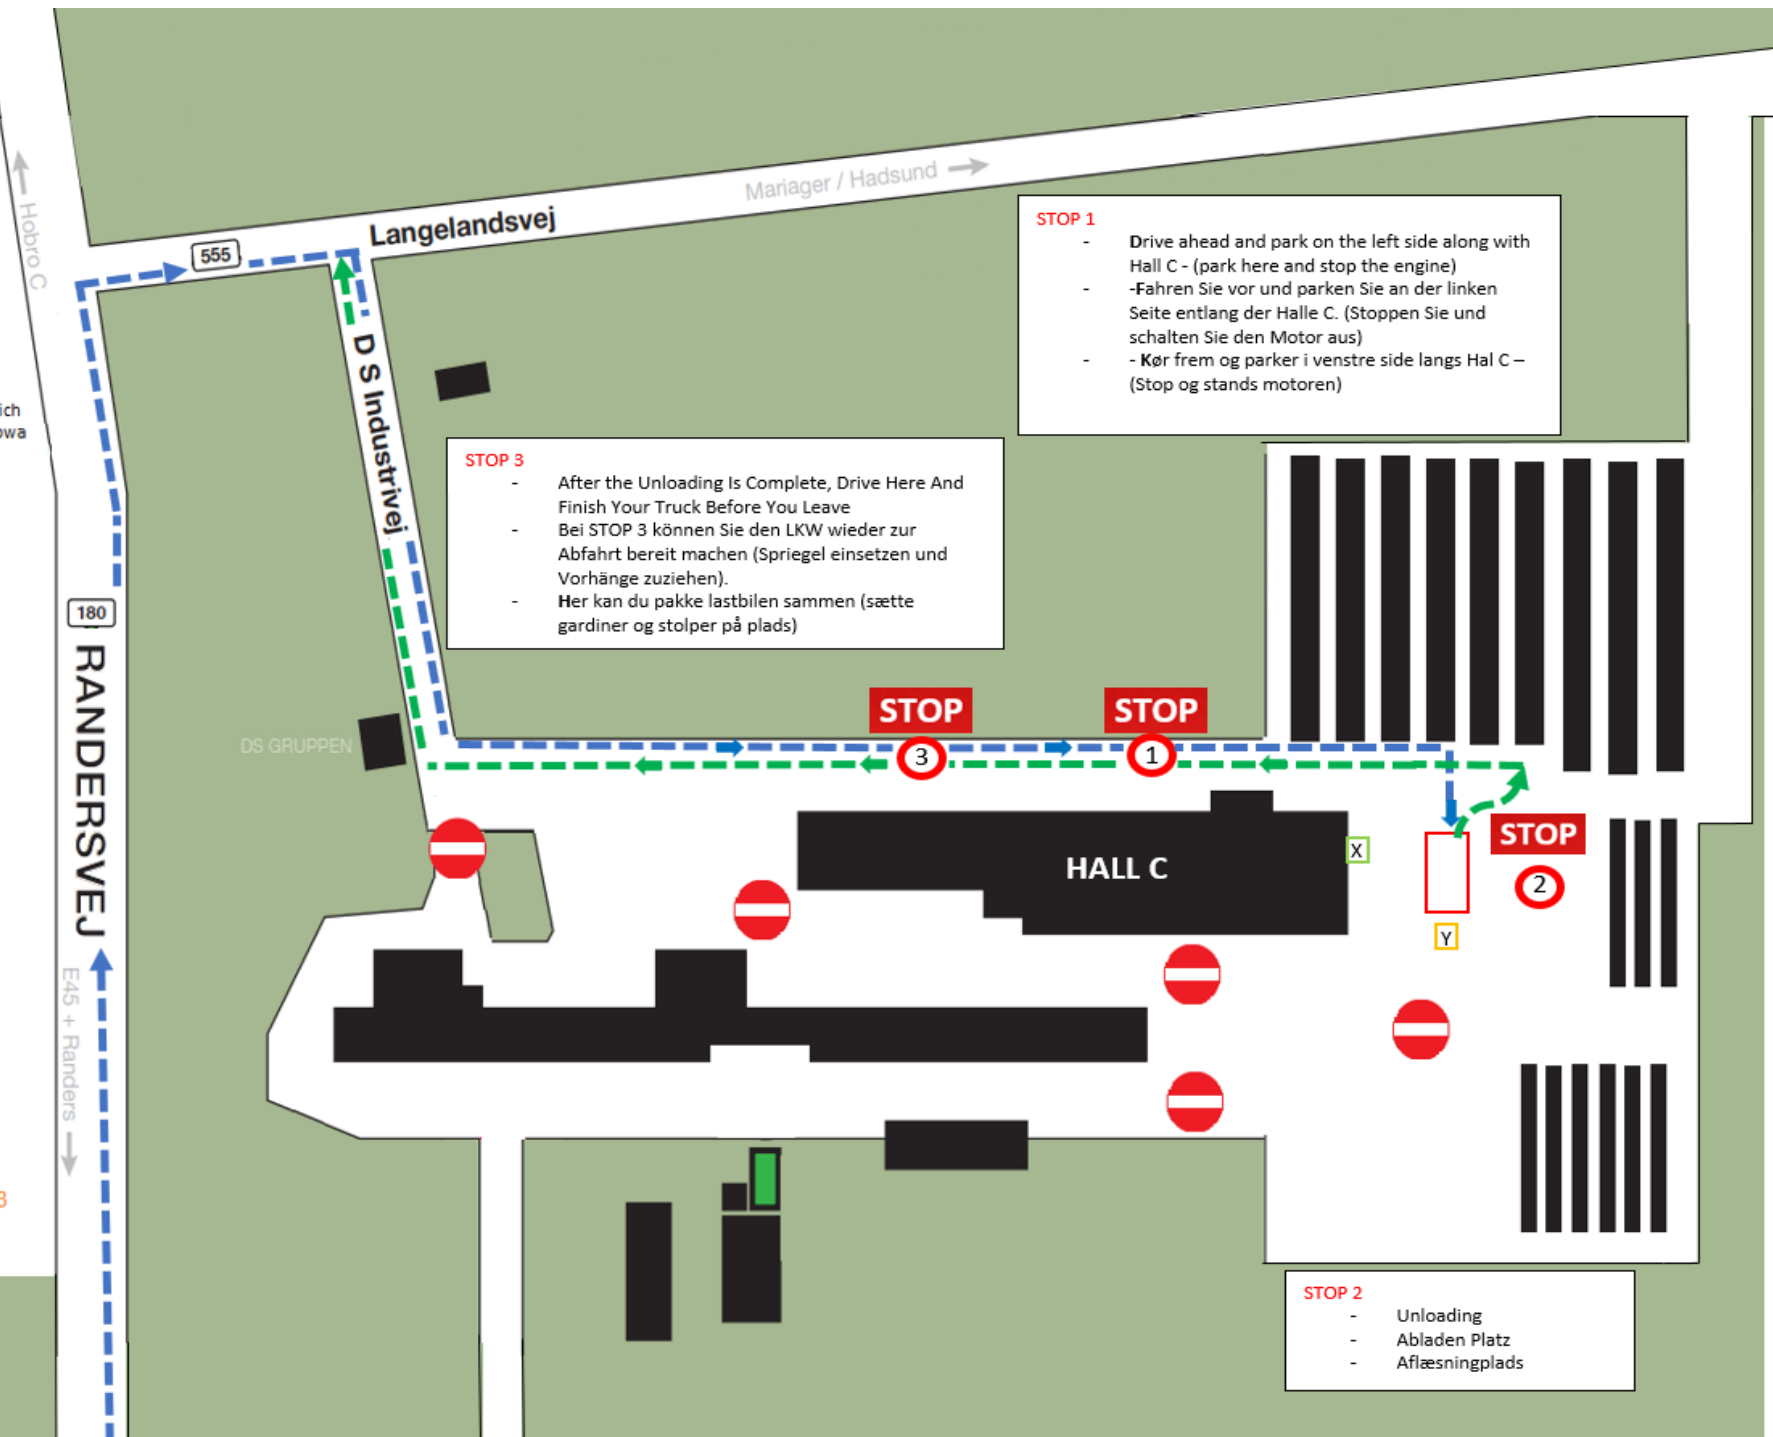

✉ rsw@ds-staal.dk

STOP 1

- Drive ahead and park on the left side along with Hall C - (park here and stop the engine)
- Fahren Sie vor und parken Sie an der linken Seite entlang der Halle C. (Stoppen Sie und schalten Sie den Motor aus)
- Kør frem og parker i venstre side langs Hal C - (Stop og stands motoren)

STOP 3

- After the Unloading Is Complete, Drive Here And Finish Your Truck Before You Leave
- Bei STOP 3 können Sie den LKW wieder zur Abfahrt bereit machen (Spiegel einsetzen und Vorhänge zuziehen).
- Her kan du pakke lastbilen sammen (sætte gardiner og stolper på plads)

STOP 2

- Unloading
- Abladen Platz
- Aflæsningplads